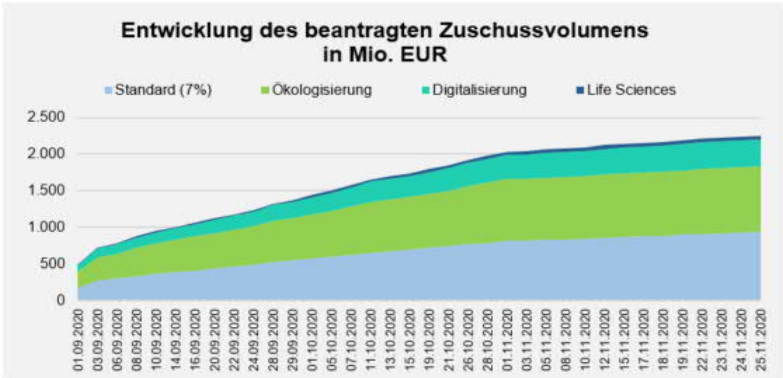

Investitionsprämie - Reporting

Mittwoch, 25. November 2020

€ 2.256,2

beantragtes Zuschussvolumen in Mio.

48.866

Anträge Gesamt

€ 21.584,8

33.095

Zusagen Gesamt

67,7%

Bereits zugesagt